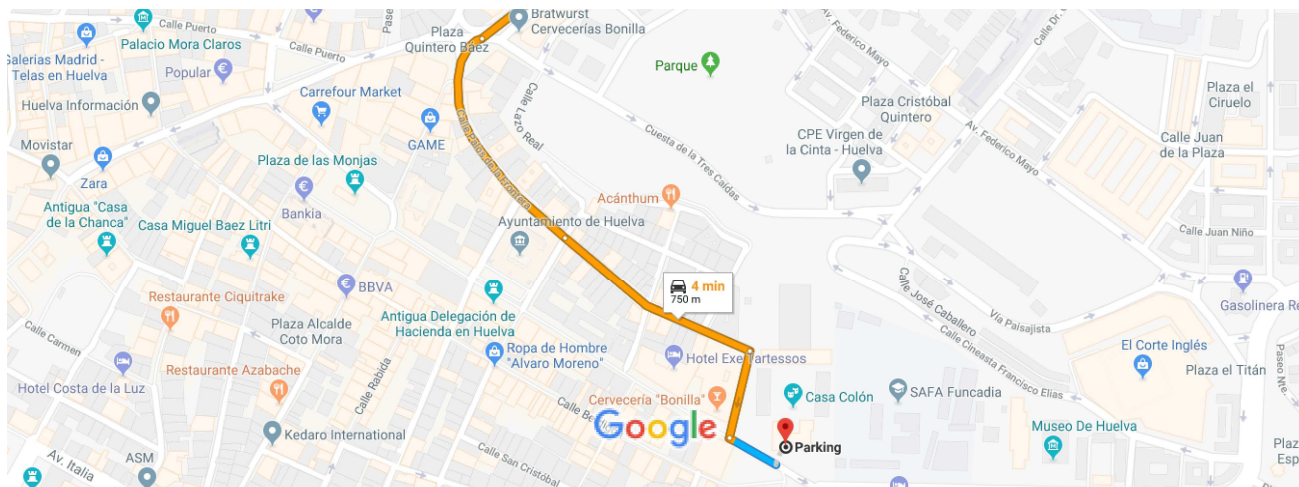

de Calle Pablo Rada, Huelva a Parking

En coche 750 m, 4 min

Datos del mapa ©2018 Google, Inst. Geogr. Nacional

100 m

por Calle Palos de la Frontera y Calle Fernando el Católico

4 min

La ruta más rápida, teniendo en cuenta el tráfico